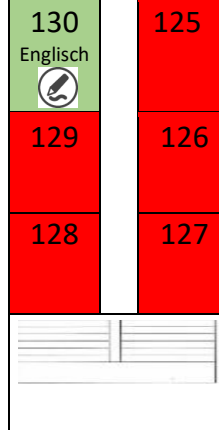

Erste Etage (Stand Oktober 2018)

Oberstufenschulhof

Hans-Brückmann-Str. →

Schulhof

Moltkestraße

Kreuzstraße ↓

Alte Turnhalle (AT)

TT

TT
TT

Legende:

- Klassenräume
- Verwaltung
- Musik/Kunst
- Gesellschaftswissenschaften
- Naturwissenschaften
- Sprachen
- Freie Kursräume

-  Beameranlage
-  Smartboard