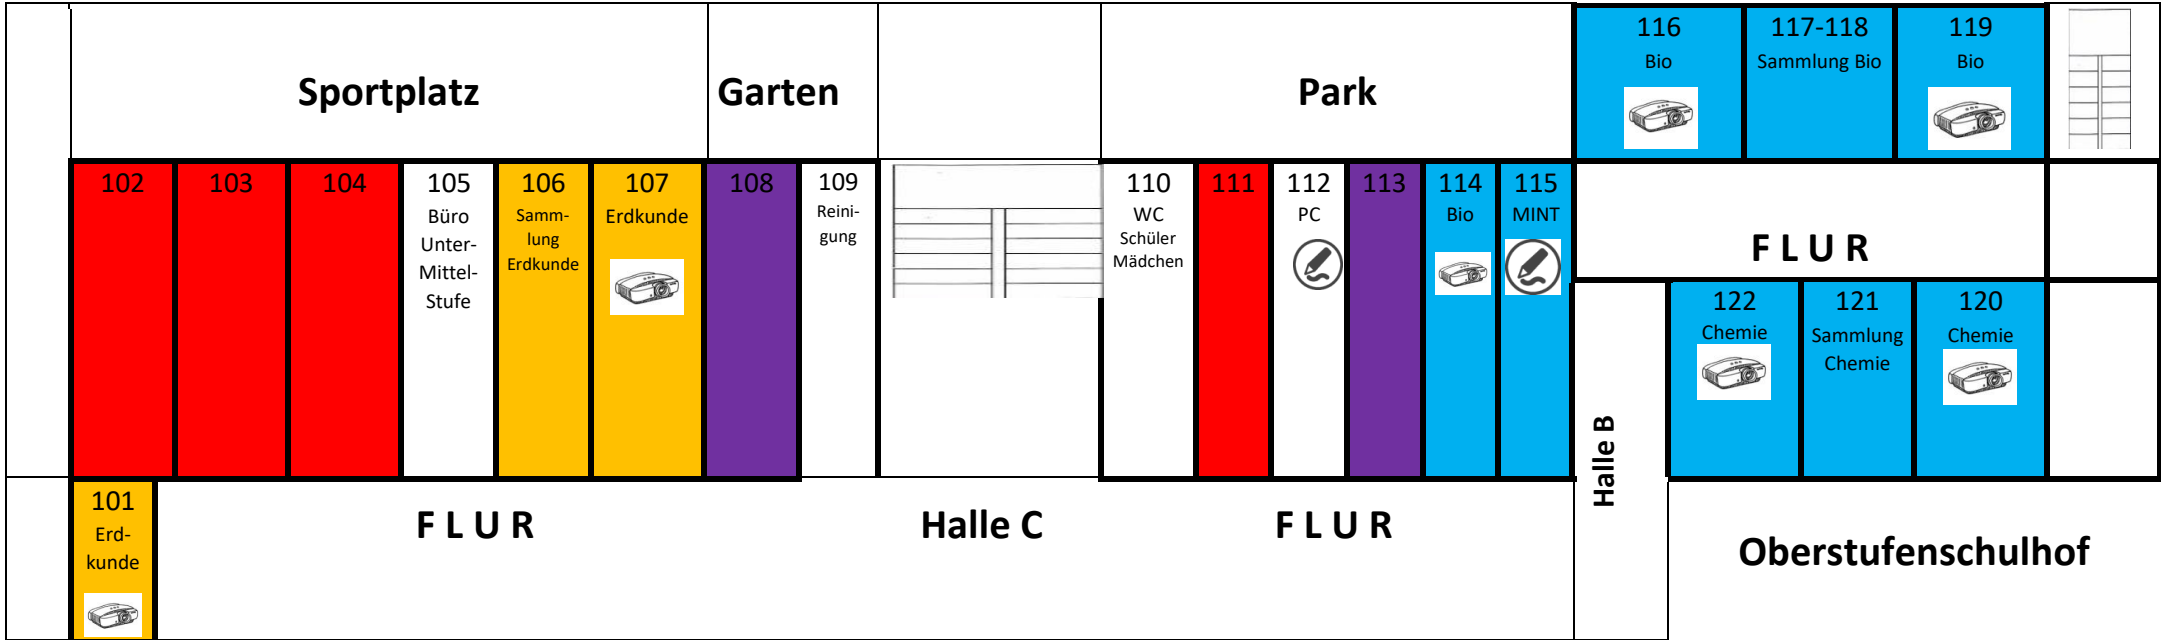

Erste Etage (Stand Oktober 2018)

Oberstufenschulhof

Hans-Brückmann-Str. →

Schulhof

Moltkestraße

Kreuzstraße ↓

Alte Turnhalle (AT)

TT

TT
TT

Legende:

- Klassenräume
- Verwaltung
- Musik/Kunst
- Gesellschaftswissenschaften
- Naturwissenschaften
- Sprachen
- Freie Kursräume

-  Beameranlage
-  Smartboard