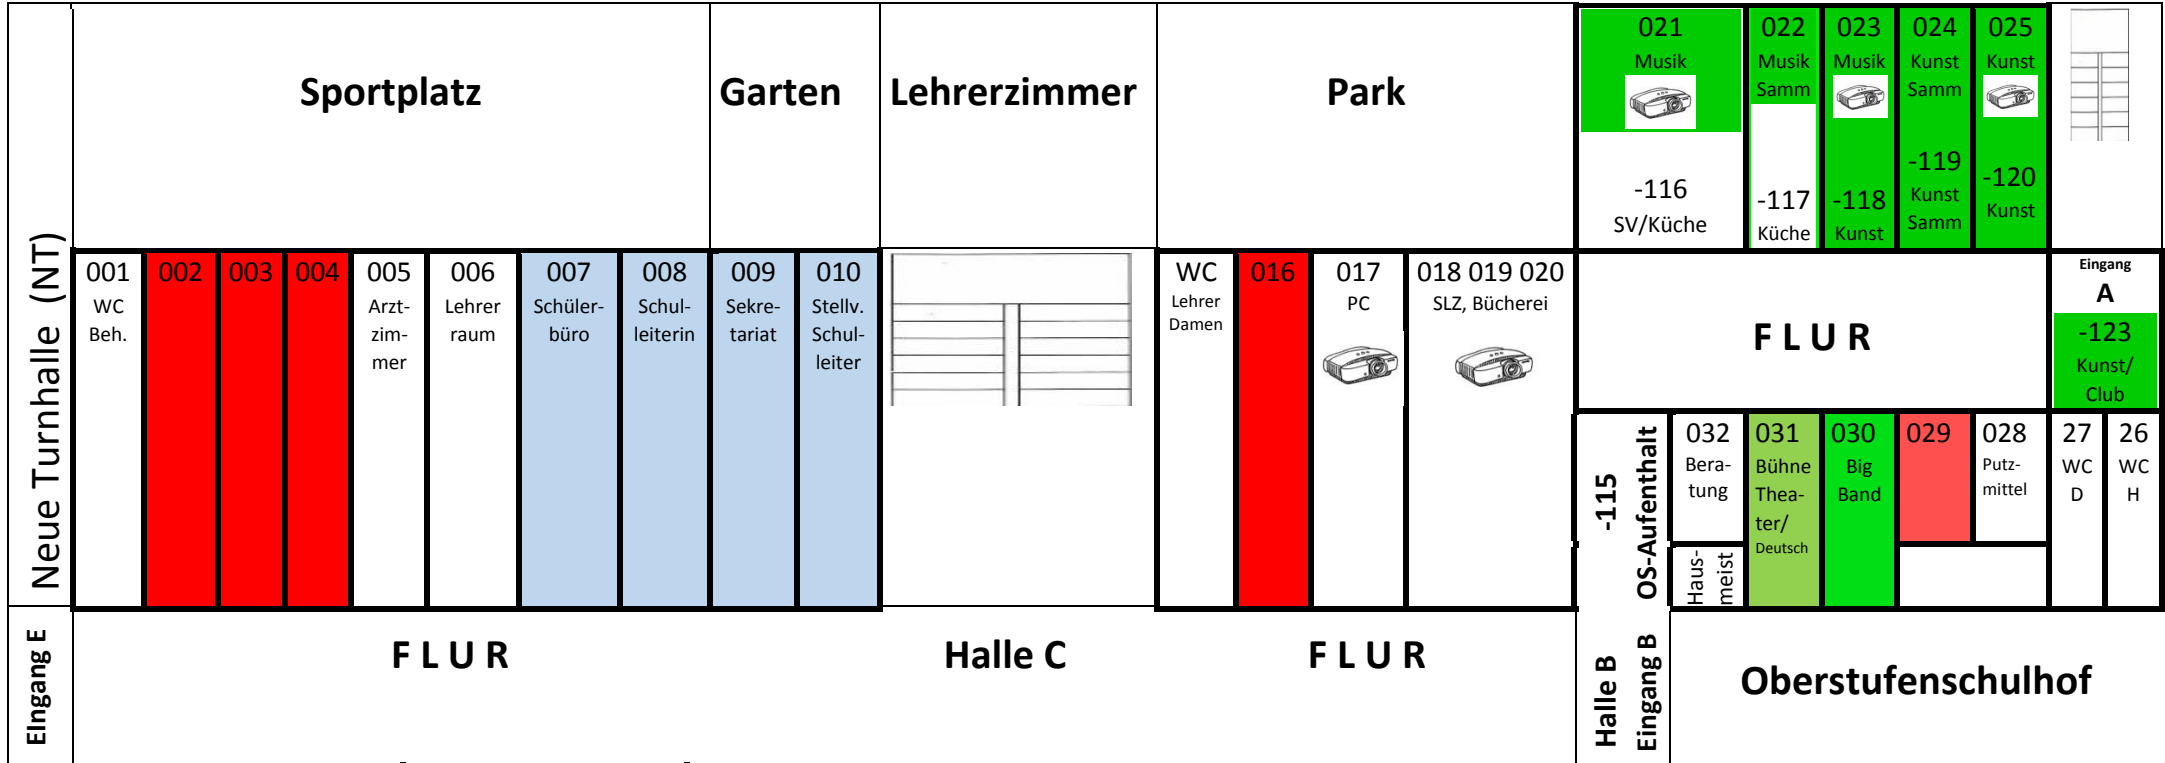

Erdgeschoss & Untergeschoss

Oberstufenschulhof

Hans-Brückmann-Str. →

Legende:

- Klassenräume
- Verwaltung
- Musik/Kunst
- Gesellschaftswissenschaften
- Naturwissenschaften
- Sprachen
- Freie Kursräume

Beameranlage