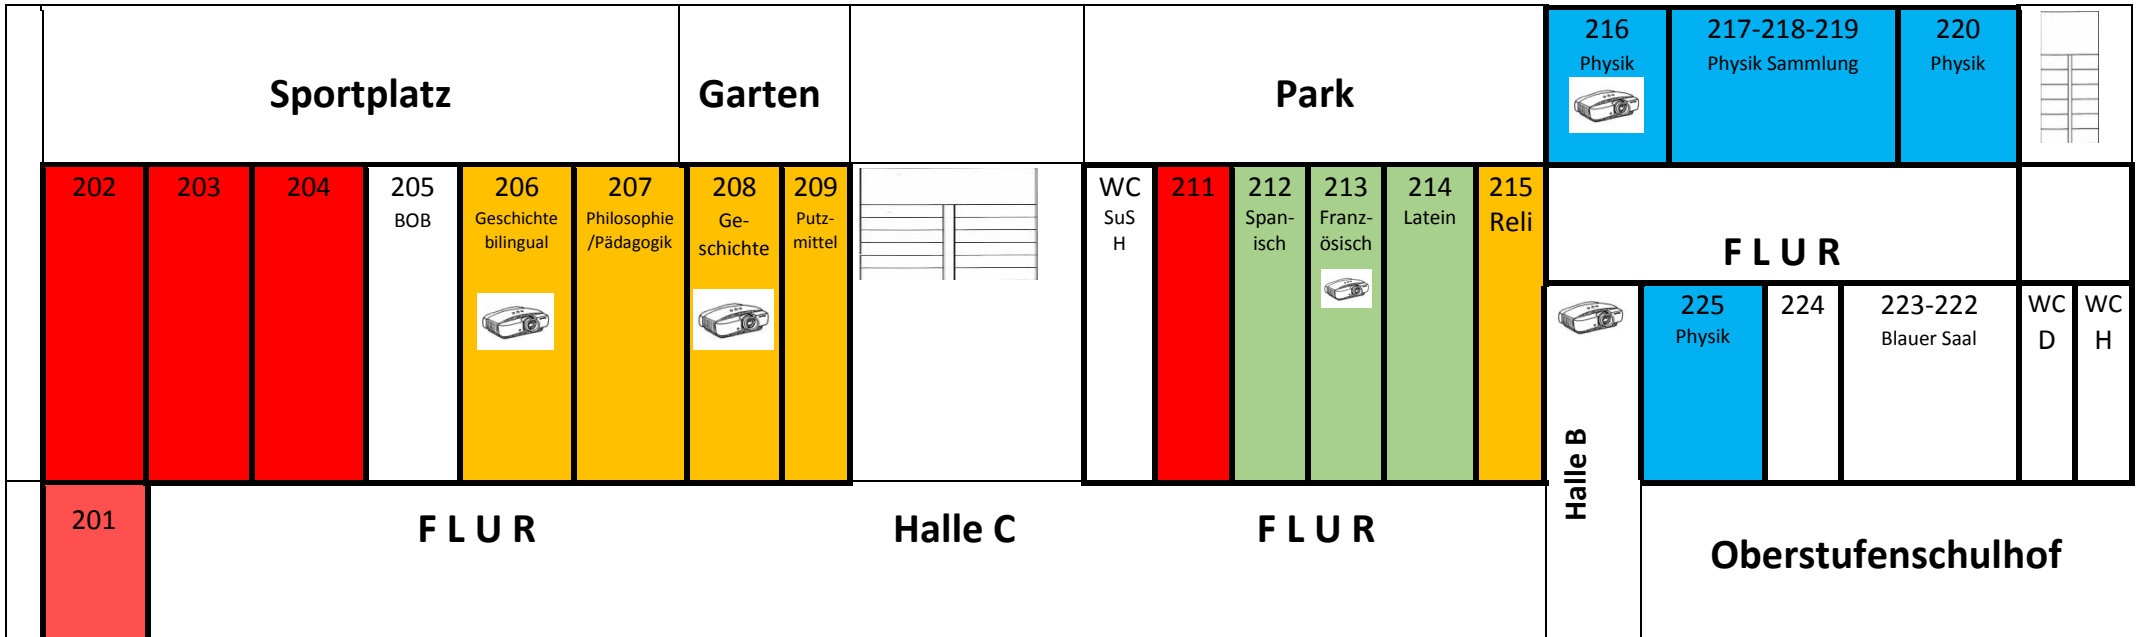

Zweite Etage

Oberstufenschulhof

Hans-Brückmann-Str. →

Moltkestraße

Eingang D

TT

Schulhof

Legende:

- Klassenräume
- Verwaltung
- Musik/Kunst
- Gesellschafts-
wissenschaften
- Naturwissenschaften
- Sprachen
- Freie Kursräume

Beameranlage

Kreuzstraße ↓

Alte Turnhalle (AT)

TT

TT