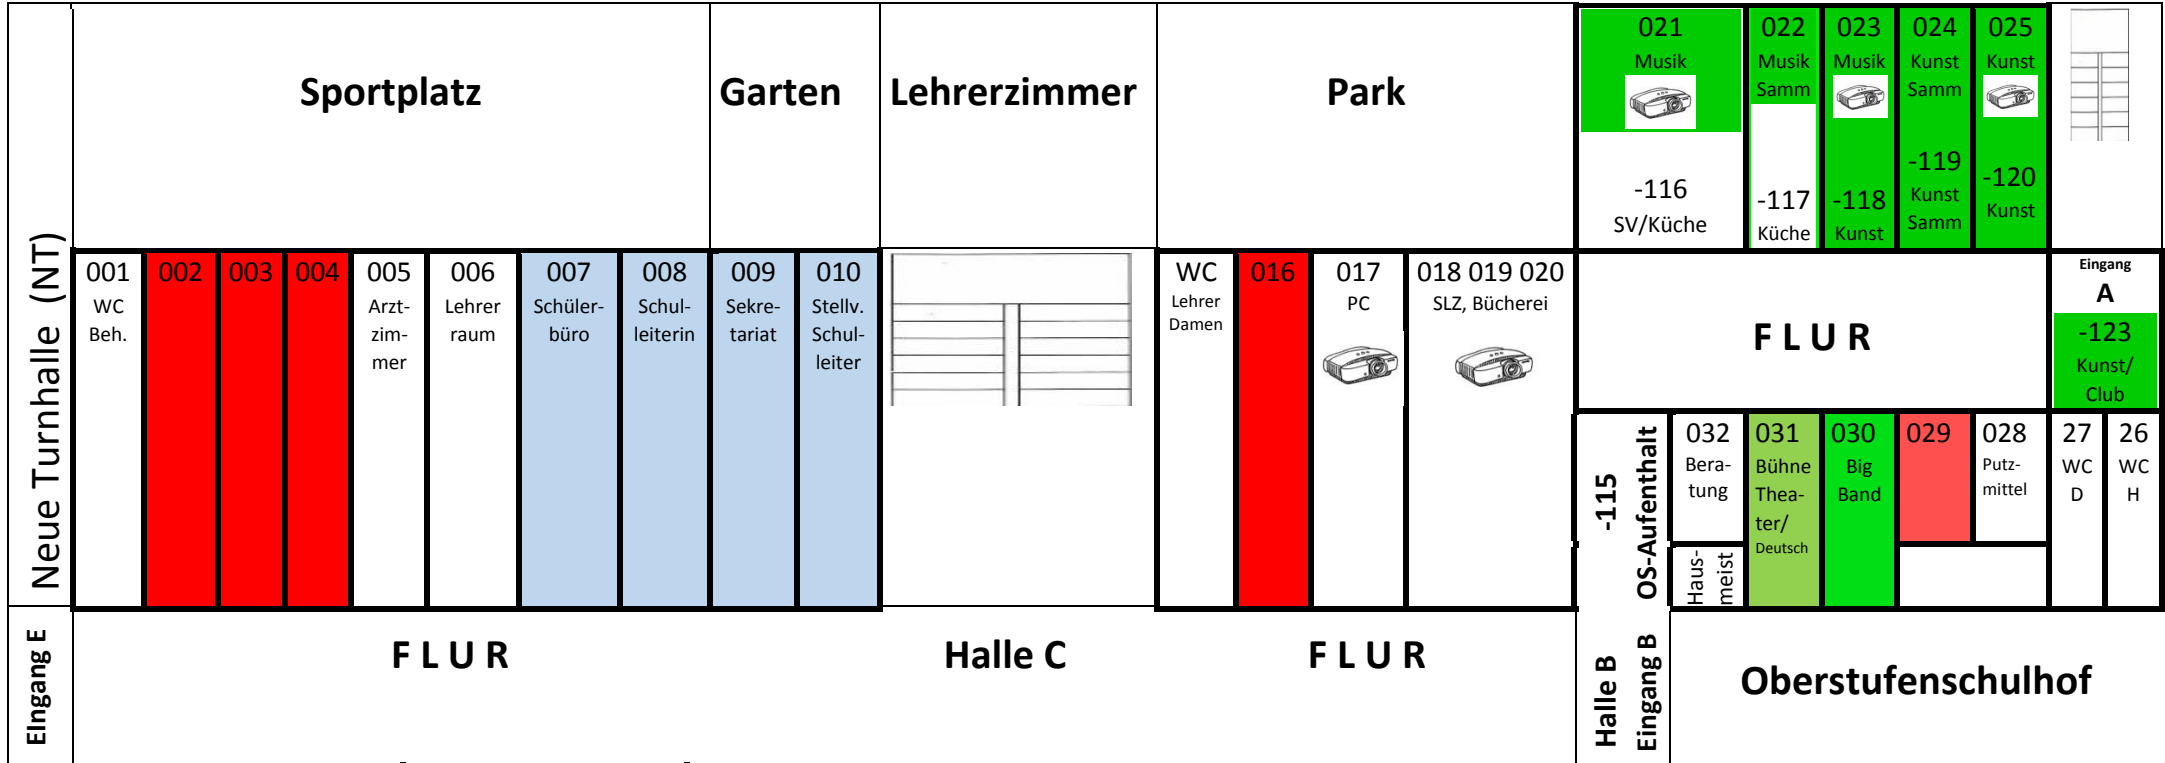

Erdgeschoss & Untergeschoss

Oberstufenschulhof

Hans-Brückmann-Str. →

Legende:

- Klassenräume
- Verwaltung
- Musik/Kunst
- Gesellschaftswissenschaften
- Naturwissenschaften
- Sprachen
- Freie Kursräume

Beameranlage

Kreuzstraße ↓