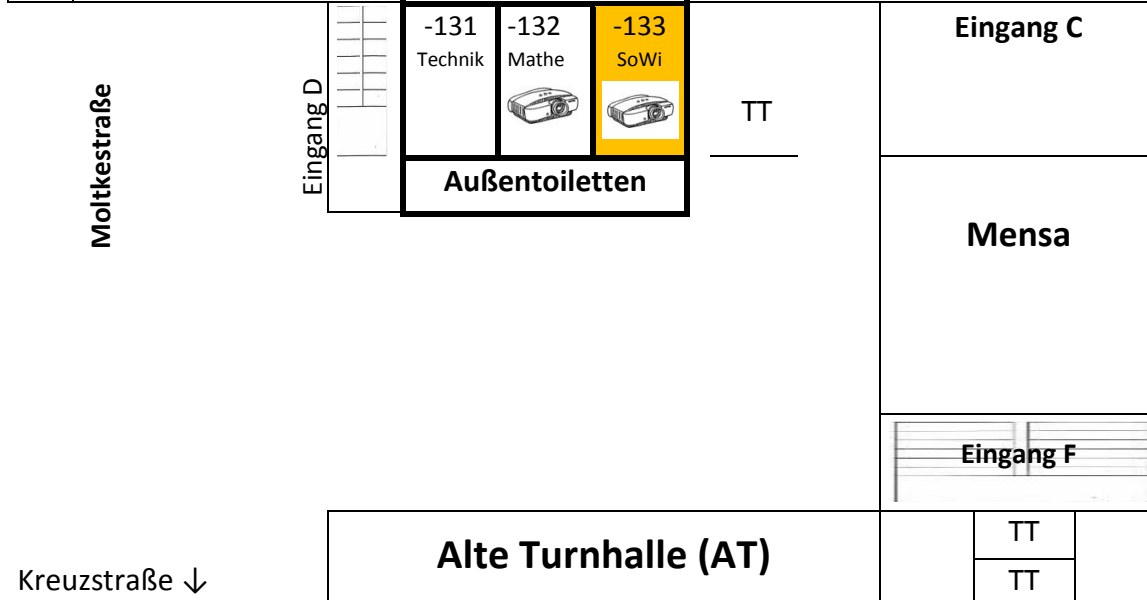

Erdgeschoss & Untergeschoss

Oberstufenschulhof

Hans-Brückmann-Str. →

Legende:

- Klassenräume
- Verwaltung
- Musik/Kunst
- Gesellschaftswissenschaften
- Naturwissenschaften
- Sprachen
- Freie Kursräume

Beameranlage

Kreuzstraße ↓