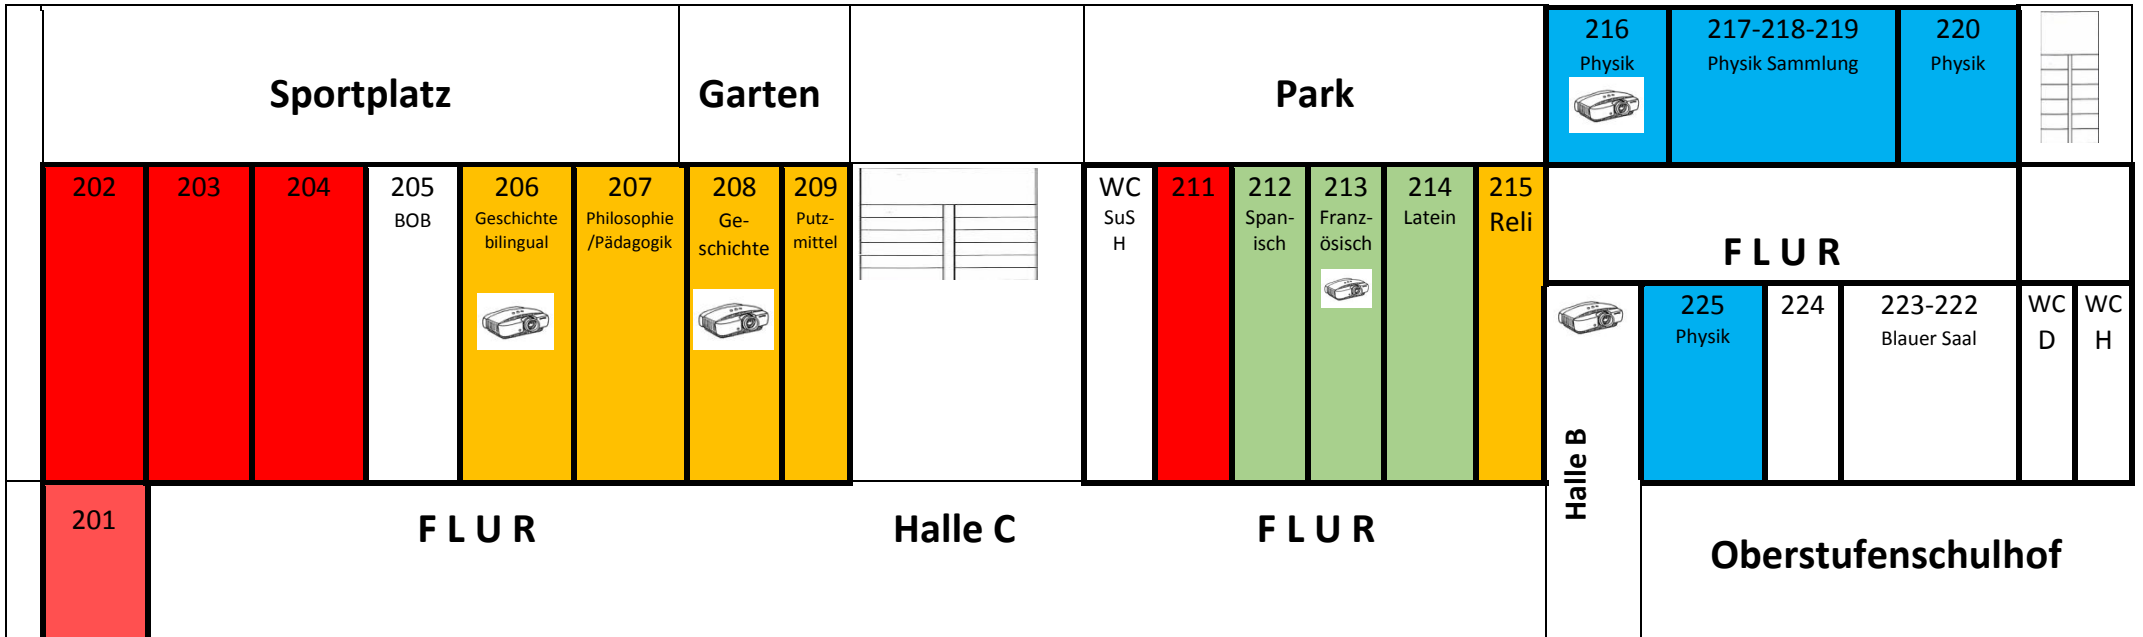

Zweite Etage

Halle B

Oberstufenschulhof

Hans-Brückmann-Str. →

Moltkestraße

Eingang D

TT

Schulhof

Legende:

- Klassenräume
- Verwaltung
- Musik/Kunst
- Gesellschafts-
wissenschaften
- Naturwissenschaften
- Sprachen
- Freie Kursräume

Beameranlage

Kreuzstraße ↓

Alte Turnhalle (AT)

TT

TT