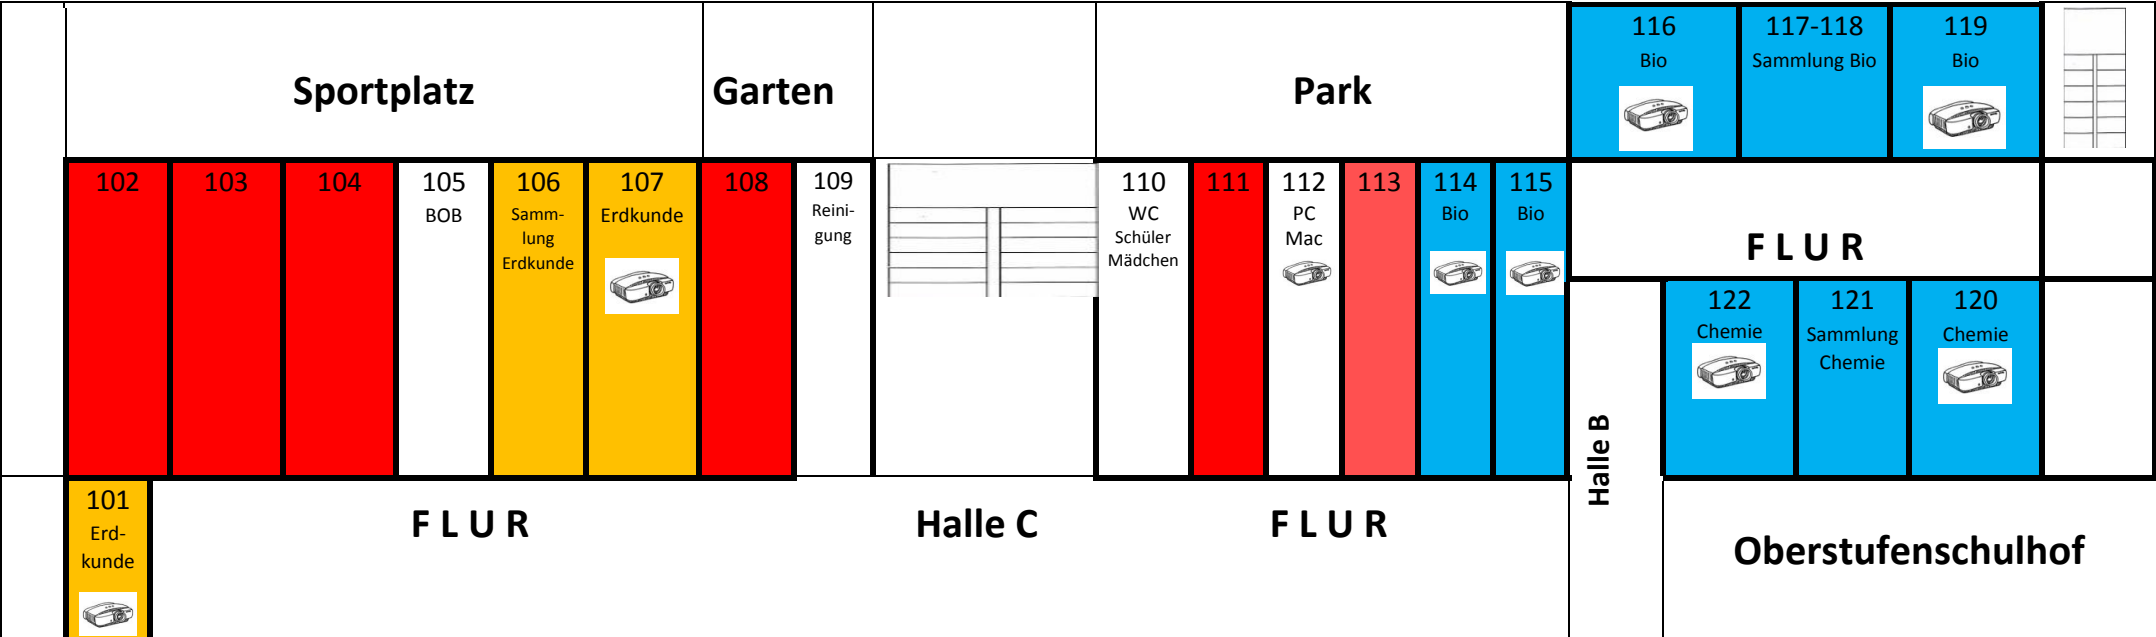

Erste Etage

Oberstufenschulhof

Hans-Brückmann-Str. →

Schulhof

Legende:

- Klassenräume
- Verwaltung
- Musik/Kunst
- Gesellschaftswissenschaften
- Naturwissenschaften
- Sprachen
- Freie Kursräume

Beameranlage

Moltkestraße

Alte Turnhalle (AT)

Kreuzstraße ↓

TT

TT
TT